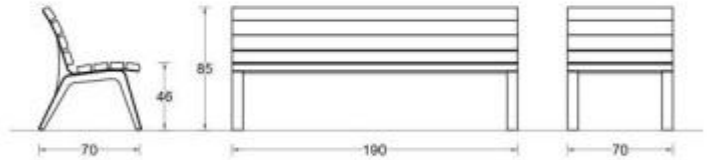

Panchina in legno e acciaio per arredo urbano h140_453

Panchina arredo urbano con doghe in legno Okumè e supporti zincati. Senza braccioli. Dimensioni: L. 190 x P. 70 x h. 85 cm.

Panchina per spazi pubblici dalle linee essenziali, priva di braccioli. Struttura composta da seduta realizzata con scocca in lamiera di acciaio zincato rivestita da doghe in pregiato legno di tipo Okumè. I listoni in legno sono trattati con finitura di colore mogano chiaro. Predisposta per installazione al suolo, è dotata, alla base, di fori per il fissaggio al terreno. Struttura metallica disponibile in diverse colorazioni.

Caratteristiche tecniche:

- Dimensioni: L. 190 x P. 70 x h. 85 cm
- Altezza seduta: 46 cm
- Numero posti: 3
- Materiale struttura: acciaio zincato
- Materiale seduta e schienale: listoni in legno Okumè
- Priva di braccioli
- Listoni in legno sez. 90x45
- Parti metalliche disponibili in diverse finiture
- Predisposta per fissaggio al suolo
- Struttura metallica sottoposta a trattamenti anticorrosivi e verniciatura
- Dotata di fori per il fissaggio al terreno

*Immagini puramente indicative.

INFORMAZIONI

- **Profondità in millimetri** 700.0000
- **Larghezza in millimetri** 1900.0000
- **Altezza in millimetri** 850.0000
- **Materiale** legno

Panchina in legno e acciaio per arredo urbano h140_453

HOLITY.COM

HOLITY.COM

Panchina in legno e acciaio per arredo urbano h140_453

Profondità in millimetri: 700 mm
Larghezza in millimetri: 1900 mm
Altezza in millimetri: 850 mm
Materiale: legno