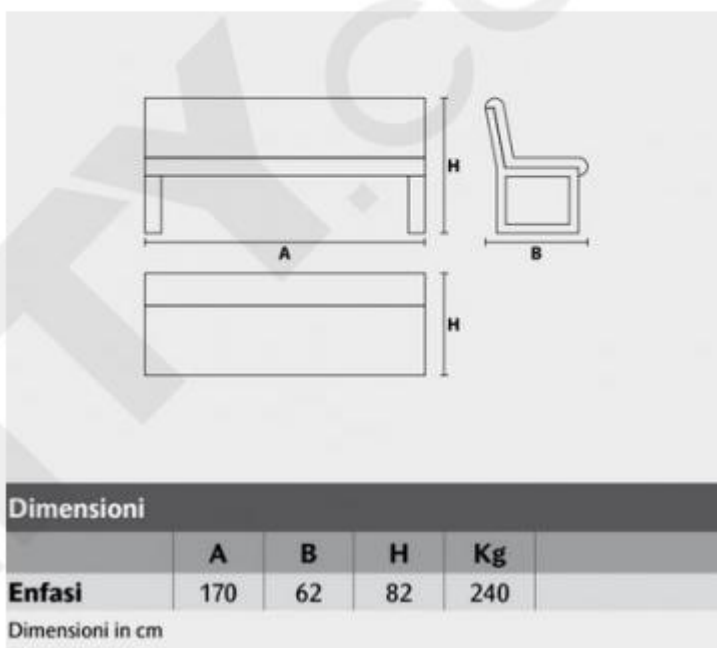

Caratteristiche tecniche:

- Struttura in tubolare d'acciaio
- Seduta e schienale in conglomerato di cemento
- Colori struttura: Verde/Nero/Giallo
- Viteria in acciaio inox
- Larghezza: 170 cm
- Profondità: 62 cm
- Altezza: 82 cm
- Peso: 240 Kg
- Con schienale

La panchina viene fornita smontata.

- Altezza 82 cm
- Profondità 62 cm
- Profondità in millimetri 620.0000
- Larghezza in millimetri 1700.0000
- Altezza in millimetri 820.0000
- Materiale cemento, metallo
- Larg. 170 cm

HOLITY.COM

Panchina da esterno per arredo urbano in cemento h19149

HOLITY.COM

**Panchina da esterno
per arredo urbano
in cemento
h19149**

Tipologia: con schienale
 Profondità in millimetri: 620 mm
 Larghezza in millimetri: 1700 mm
 Altezza in millimetri: 820 mm
 Materiale: cemento / metallo