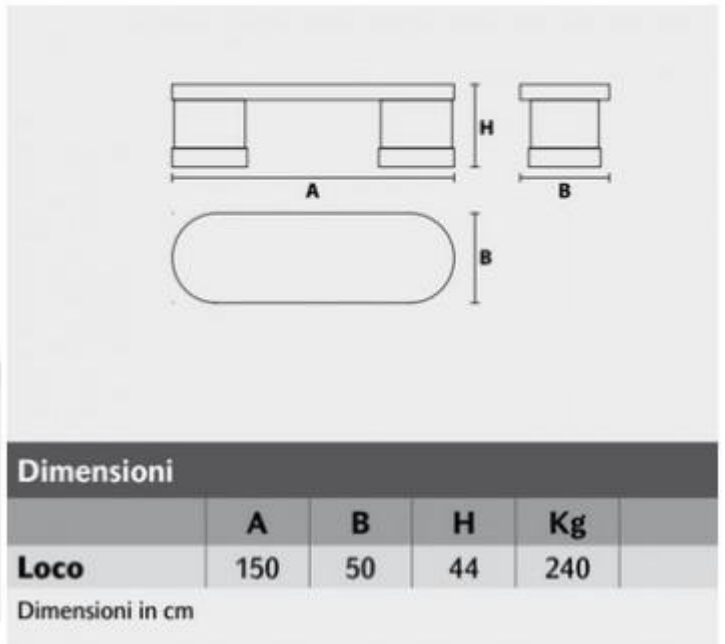

Panchina da esterno in cemento h19148

Panchina per arredo urbano realizzata in un unico monoblocco di cemento grigio e graniglia di marmo. Fornito assemblato. Dimensioni: L.150 x P. 50 x H.44 cm. Peso: 240 kg.

Caratteristiche tecniche:

- Materiale: monoblocco di cemento grigio
- Larghezza: 150 cm
- Profondità: 50 cm
- Altezza: 44 cm
- Peso: 240 Kg
- Disponibile in diverse finiture

Il prodotto è fornito totalmente assemblato.

INFORMAZIONI

- **Altezza** 44 cm
- **Profondità** 50 cm
- **Profondità in millimetri** 500.0000
- **Larghezza in millimetri** 1500.0000
- **Altezza in millimetri** 440.0000
- **Materiale** cemento
- **Larg.** 150 cm

Panchina da esterno in cemento h19148

Colori disponibili

Panchina da esterno in cemento h19148

Tipologia: senza schienale
Profondità in millimetri: 500 mm
Larghezza in millimetri: 1500 mm
Altezza in millimetri: 440 mm
Materiale: cemento