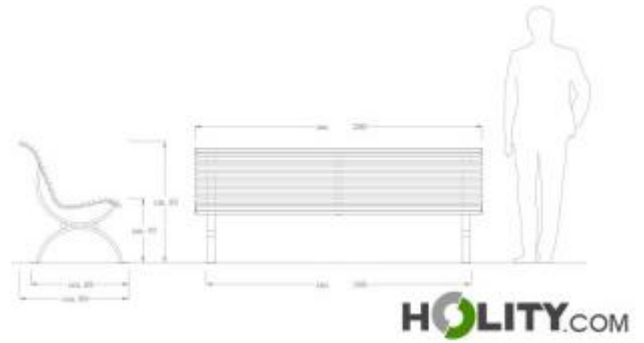

## Panchina gialla contro il bullismo h140\_479

Panchina gialla per arredo urbano. Dimensioni: L. 200 x P. 80 x h. 83 cm.

**Panchina gialla** ideale per spazi pubblici, parchi e ville. La panchina è un simbolo importante **contro il bullismo e cyberbullismo**. La panchina è realizzata in metallo, presenta supporti realizzati con due archi contrapposti in acciaio zincato. I supporti sono dotati di piastre forate per l'**ancoraggio al terreno** a mezzo tirafondi e tasselli ad espansione.

### Caratteristiche Tecniche:

- Materiale: metallo
- Numero posti: 4
- Colore giallo RAL 1018
- Dimensioni: L. 200 x P. 80 x h. 83 cm
- Altezza seduta: 45 cm

## INFORMAZIONI

- **Profondità in millimetri** 800.0000
- **Larghezza in millimetri** 2000.0000
- **Altezza in millimetri** 830.0000
- **Materiale** metallo

### Panchina gialla contro il bullismo h140\_479

Altezza in millimetri: 830 mm

Profondità in millimetri: 800 mm

Larghezza in millimetri: 2000 mm

Materiale: metallo