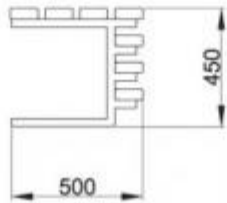

Caratteristiche tecniche:

- Dimensioni: L190 x P50 x H45 cm
- Materiale struttura: ferro zincato
- Fissaggio: da tassellare al suolo
- Viti zincate per assemblaggio
- Senza schienale
- **Materiale seduta disponibile nelle seguenti finiture:**

INFORMAZIONI

- **Punti di forza** di design
- **Profondità in millimetri** 1900.000000
- **Larghezza in millimetri** 500.000000
- **Altezza in millimetri** 450.000000
- **Materiale** legno

HOLITY.COM

HOLITY.COM

HOLITY.COM

HOLITY.COM

Panchina di design per spazi pubblici h682_04

Tipologia: senza schienale
Profondità in millimetri: 1900 mm
Larghezza in millimetri: 500 mm
Altezza in millimetri: 450 mm
Punti di forza: di design
Materiale: legno