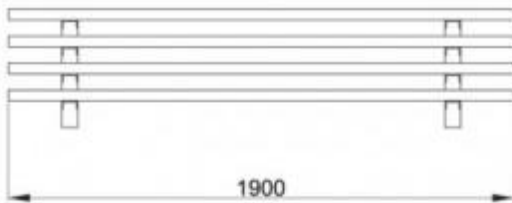

Caratteristiche tecniche:

- Dimensioni: L190 x P50 x H45 cm
- Materiale struttura: ferro zincato
- Fissaggio: da tassellare al suolo
- Viti zincate per assemblaggio
- Senza schienale
- **Materiale seduta disponibile nelle seguenti finiture:**

INFORMAZIONI

- **Punti di forza** di design
- **Profondità in millimetri** 1900.000000
- **Larghezza in millimetri** 500.000000
- **Altezza in millimetri** 450.000000
- **Materiale** legno

HOLITY.COM

HOLITY.COM

HOLITY.COM

HOLITY.COM

Panchina di design per spazi pubblici h682_04

Tipologia: senza schienale
Profondità in millimetri: 1900 mm
Larghezza in millimetri: 500 mm
Altezza in millimetri: 450 mm
Punti di forza: di design
Materiale: legno