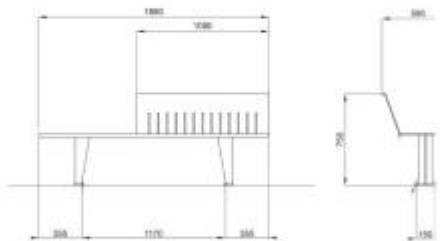

Caratteristiche tecniche:

- Materiale: acciaio
- Schienale solo su parte destra
- Finitura verniciata a polvere
- Fissaggio al suolo
- Lunghezza: 1880 mm
- Colori disponibili: RAL 7016, RAL 7039
- Altezza seduta: 420 mm
- Altezza schienale: 750 mm
- Larghezza: 595 mm
- Peso: 58 kg

## INFORMAZIONI

- **Punti di forza** di design
- **Profondità in millimetri** 595.0000
- **Larghezza in millimetri** 1880.0000
- **Altezza in millimetri** 750.0000
- **Materiale** metallo

HOLITY.COM

HOLITY.COM

### Panchina di design per arredo urbano h867\_09

Profondità in millimetri: 595 mm  
Larghezza in millimetri: 1880 mm  
Altezza in millimetri: 750 mm  
Punti di forza: di design  
Materiale: metallo

HOLITY.COM