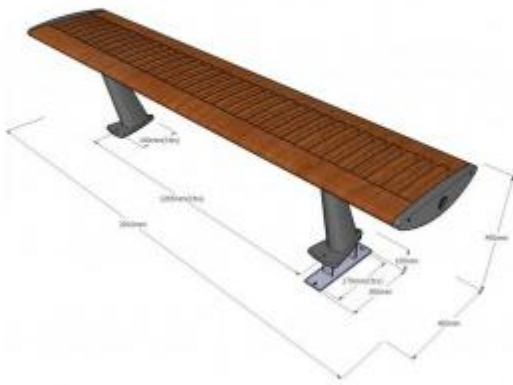

## Panchina dal design moderno per spazi pubblici h493\_04

Panchina da esterno per arredo urbano dal design moderno. Realizzata in legno con sottostruttura in metallo.

Questa panchina in legno è stata ideata per arredare spazi pubblici come ad esempio: stazioni, centri commerciali, spazi esterni di scuole e uffici, giardini e parchi. Ha una struttura realizzata in metallo con due basi in alluminio fuso finemente scolpite che sono tassellate al suolo.

Caratteristiche tecniche:

- Materiale: legno e metallo
- Piedi e tappi terminali in alluminio
- Dimensioni: H.450 x P.400 x L.2010 mm.

## INFORMAZIONI

- **Punti di forza** di design
- **Profondità in millimetri** 400.0000
- **Larghezza in millimetri** 2010.0000
- **Altezza in millimetri** 450.0000
- **Materiale** legno, metallo

### Panchina dal design moderno per spazi pubblici h493\_04

Tipologia: senza schienale  
Profondità in millimetri: 400 mm  
Larghezza in millimetri: 2010 mm  
Altezza in millimetri: 450 mm  
Punti di forza: di design  
Materiale: legno / metallo