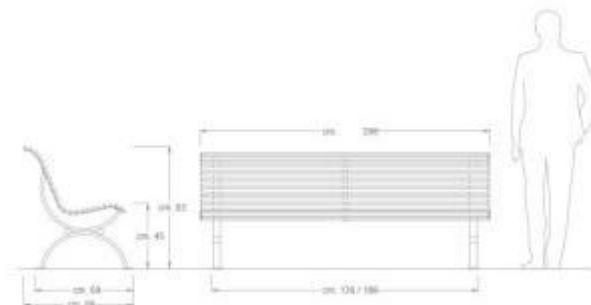

Panchina contro i disturbi alimentari lilla 4005 h140_569

Panchina contro i disturbi alimentari lilla 4005 h140_569

Tipologia panchine arredo urbano: con schienale

Altezza in millimetri: 830 mm

Profondità in millimetri: 800 mm

Larghezza in millimetri: 2000 mm

Punti di forza: di design

Materiale: metallo