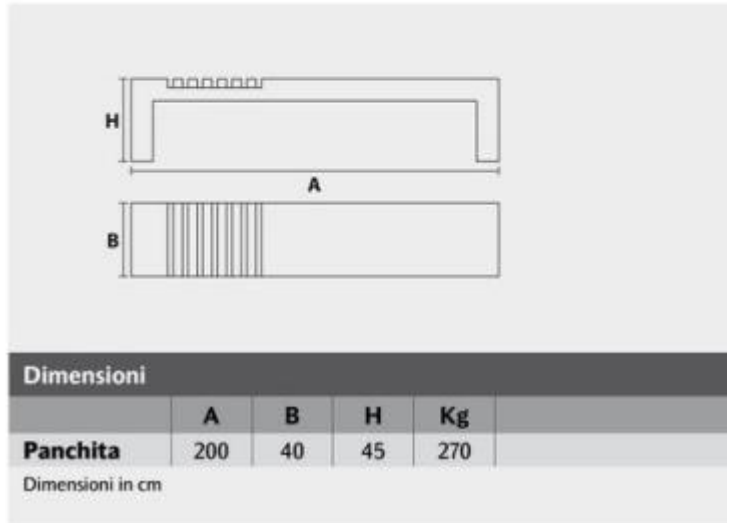

Panchina con listelli in legno h19147