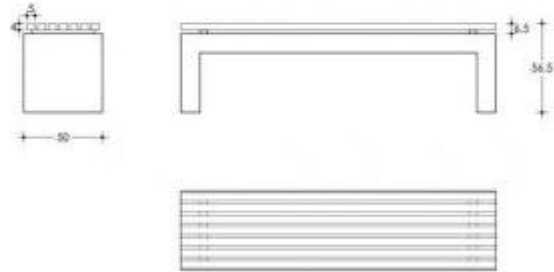

Panchina con doghe in legno senza schienale h33816

Panchina per arredo urbano con seduta in legno studiata per l'utilizzo da parte di persone anziane o disabili. Dimensioni: H.56,5 x P.50 x L.200 cm.

La **panchina per spazi pubblici**, idonea per l'arredo di parchi, giardini e piazze, è composta da una **seduta con doghe in legno** con struttura in cemento grigio. L'altezza della seduta è stata studiata per favorirne l'utilizzo da parte di persone anziane o disabili.

Caratteristiche tecniche:

- Struttura: cemento grigio
- Seduta: doghe in legno
- Senza schienale
- Peso: circa 430 Kg
- Dimensioni: H.56,5 x P.50 x L.200 cm
- Disponibile con doghe in due diverse finiture: pino e legno esotico

INFORMAZIONI

- **Profondità in millimetri** 500.000000
- **Larghezza in millimetri** 2000.000000
- **Altezza in millimetri** 565.000000
- **Materiale** cemento, legno

HOLITY.COM

HOLITY.COM

Panchina con doghe in legno senza schienale h33816

Tipologia: senza schienale
Profondità in millimetri: 500 mm
Larghezza in millimetri: 2000 mm
Altezza in millimetri: 565 mm
Materiale: cemento / legno