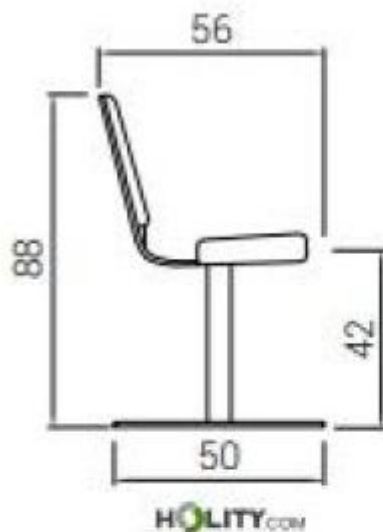

## Panca sala attesa 3 posti gambe a T h933\_04

Panca sala attesa 3 posti, base con gambe a T in acciaio grigio. Dimensioni: L. 150 x P. 56 x h. 88 cm.

La nostra **panca a 3 posti per sala d'attesa** combina eleganza e resistenza, offrendo un design moderno e funzionale. Il **sedile a guscio singolo** è realizzato in **compensato di faggio da 12 mm, laccato nero**, garantendo un'estetica raffinata e duratura. Il pannello interno, anch'esso in faggio da 6 mm, è arricchito da un'**imbottitura in poliuretano flessibile ad alta densità**, con schiuma da 40 kg/m<sup>3</sup>, che assicura comfort e supporto ottimali per sedile e schienale. Il rivestimento in **tessuto** conferisce un tocco di morbidezza e raffinatezza. La **base della panca** è caratterizzata da una struttura solida, grazie al **tubolare di acciaio verniciato con finitura epossidica grigia (RAL 9006)**, che assicura una resistenza eccezionale nel tempo. La **barra centrale misura 80 x 40 mm** con uno **spessore di 5 mm**, mentre le **gambe a forma di T rovesciata, da 500 x 100 mm** e uno **spessore di 10 mm**, garantiscono una stabilità robusta e affidabile, ideale per l'uso in ambienti pubblici ad alta frequentazione.

### Caratteristiche tecniche:

- Dimensioni: L. 150 x P. 56 x h. 88 cm.
- Numero posti: 3
- Base con gambe a T in acciaio verniciato con verniciatura epossidica grigio RAL 9006
- Barra centrale 80x40 mm sp. 5 mm
- Sedile monoscocca in legno laccato colore nero, con imbottitura in schiuma poliuretana flessibile ad alta densità (40 kg/m<sup>3</sup>) e rivestimento in tessuto
- Colore tessuto come da foto
- Gambe a forma di T rovesciata 500 x 100 mm sp.10 mm

## INFORMAZIONI

- Punti di forza Imbottite
- Larghezza in millimetri 1500.000000
- Profondità in millimetri 560.000000
- Altezza in millimetri 880.000000

- Materiale Legno
- posti 3

**HOLITY.COM**

Panca sala attesa 3 posti gambe a T h933\_04