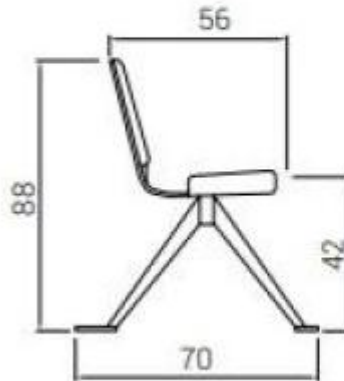

Panca sala attesa 3 posti con gambe a V h933_03

Panca sala attesa 3 posti, base con gambe a V in nylon nero. Dimensioni: L. 150 x P. 70 x h. 88 cm.

Questa elegante **panca a tre posti** è perfetta per completare la tua sala d'attesa con un tocco di stile e funzionalità. Il design del **sedile a guscio singolo**, realizzato in **compensato di faggio di 12 mm** di spessore e **laccato nero**, offre robustezza e raffinatezza. L'interno del pannello, anch'esso in faggio con uno spessore di 6 mm, è arricchito da un'**imbottitura in poliuretano flessibile ad alta densità** che garantisce un comfort prolungato per i tuoi ospiti. La schiuma poliuretana flessibile ad alta densità (40 kg/m³) utilizzata per il sedile e lo schienale è rivestita in tessuto, aggiungendo un tocco di eleganza e resistenza all'usura quotidiana. La struttura è supportata da una **solida base a V in nylon nero**, che non solo assicura una grande stabilità, ma si integra perfettamente con l'estetica moderna dell'arredo. La **barra centrale**, dalle **dimensioni di 80 x 40 mm** e spessore di 3 mm, aggiunge ulteriore solidità, rendendo questa panca una scelta ideale per ambienti che richiedono una combinazione di comfort, resistenza e design contemporaneo.

Caratteristiche tecniche:

- Dimensioni: L. 150 x P. 70 x h. 88 cm.
- Numero posti: 3
- Base con gambe a V in nylon nero
- Barra centrale 80x40 mm sp. 3 mm
- Sedile monoscocca in legno laccato colore nero, con imbottitura in schiuma poliuretana flessibile ad alta densità (40 kg/m³) e rivestimento in tessuto
- Colore tessuto come da foto

**Immagini puramente indicative.*

**Previo preventivo è possibile accessoriare la panca con caricatore USB.*

INFORMAZIONI

- **Punti di forza** Imbottite
- **Larghezza in millimetri** 1500.000000
- **Profondità in millimetri** 700.000000
- **Altezza in millimetri** 880.000000
- **Materiale** Legno
- **posti** 3