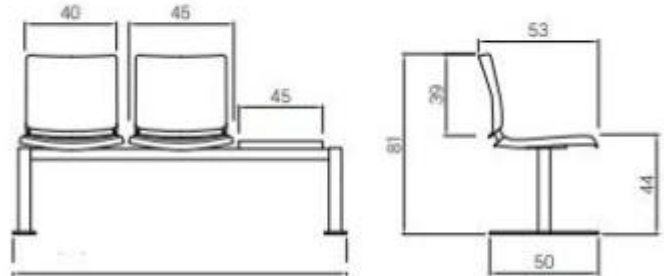

Panca sala attesa 2 posti con tavolino h933_02

Panca per sala attesa 2 posti con tavolino. L. 150 x P. 53 x h. 81 cm. Scocca in materiale plastico e gambe in acciaio verniciato.

La nostra **panca per sala d'attesa a 2 posti** è la scelta perfetta per combinare design moderno e funzionalità. Realizzata con una **solida scocca in materiale plastico di colore grigio**, offre resistenza e comfort. La struttura è dotata di un **tavolino integrato in elegante pannello fenolico in grafite**, con un **bordo nero** che aggiunge un tocco di raffinatezza. Il tavolino ha dimensioni compatte, **40x40 cm** con uno **spessore di 10 mm**, ideale per poggiare riviste o dispositivi. Con una **lunghezza complessiva di 150 cm** e un **peso di 18,5 kg**, questa panca è solida e stabile. La **base è a T**, realizzata in **tubolare di acciaio verniciato con finitura epossidica nera (RAL 9005)**, offrendo durabilità e resistenza nel tempo. La **barra centrale** misura **80x40 mm** con uno **spessore di 5 mm**, mentre le **gambe a T rovesciate** da 500x100 mm e uno spessore di 10 mm.

Caratteristiche tecniche:

- Lunghezza: 150 cm
- Profondità: 53 cm
- Altezza: 81 cm
- Posti: 2
- Con tavolino
- Materiale tavolino: pannello fenolico
- Peso: 18,5 kg
- Materiale scocca: materiale plastico
- Colore scocca: grigio grafite
- Gambe a T
- Materiale gambe: acciaio verniciato nero RAL 9005
- Barra centrale di 80 x 40 mm sp. 5 mm
- Gambe a T rovesciate da 500x100 mm e uno spessore di 10 mm

Panca sala attesa 2 posti con tavolino h933_02

Panca sala attesa 2 posti con tavolino h933_02

Materiale: Materiale plastico
Larghezza in millimetri: 1500 mm
Profondità in millimetri: 530 mm
Altezza in millimetri: 810 mm
Punti di forza: Con tavolino