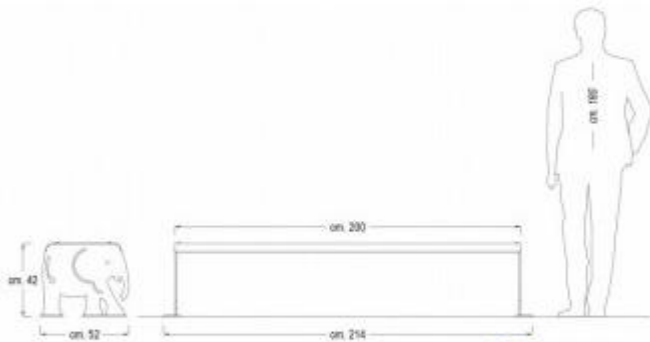

DIMENSIONI

- Altezza totale cm. 42
- Profondità alla base cm.52
- Lunghezza totale cm. 214
- Lunghezza seduta cm.200

INFORMAZIONI

- **Punti di forza** di design, per bambini
- **Profondità in millimetri** 520.0000
- **Larghezza in millimetri** 2140.0000
- **Altezza in millimetri** 420.0000
- **Materiale** metallo

HOLITY.COM

HOLITY.COM

Panca per bambini arredo urbano h140_310

Profondità in millimetri: 520 mm

Larghezza in millimetri: 2140 mm

Altezza in millimetri: 420 mm

Punti di forza: di design / per bambini

Materiale: metallo