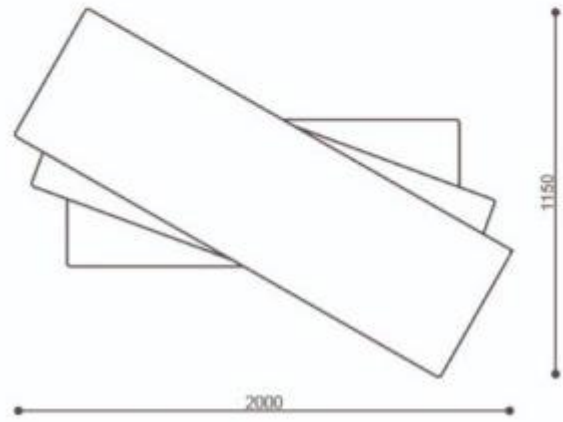

Panca per arredo urbano in graniglia di marmo h319_101

Panchina per arredo urbano in graniglia e polvere di marmo. Colore: bianco. Dimensioni: L. 2000 x P. 1150 x h. 430 mm.

Panchina monoblocco ideale da collocare in parchi pubblici e aree verdi, realizzata in graniglia di marmo e polvere di marmo. Finitura levigata e trattata con idrorepellente brillante per esterno. Gli spigoli e gli angoli esterni sono arrotondati. Prodotto totalmente Made In Italy.

Caratteristiche tecniche:

- Dimensioni: L. 2000 x P. 1150 x h. 430 mm
- Peso: 1000 kg
- Materiale di realizzazione: graniglia di marmo e polvere di marmo
- Finitura: levigata e trattata con antidegrado lucido per esterni
- Monoblocco
- Angoli e spigoli esterni arrotondati
- Made in Italy

*Immagini puramente indicative.

INFORMAZIONI

- **Profondità in millimetri** 1150.0000
- **Larghezza in millimetri** 2000.0000
- **Altezza in millimetri** 430.0000
- **Materiale** cemento

Panca per arredo urbano in graniglia di marmo h319_101

HOLITY.COM

HOLITY.COM

Panca per arredo urbano in graniglia di marmo h319_101

Profondità in millimetri: 1150 mm

Larghezza in millimetri: 2000 mm

Altezza in millimetri: 430 mm

Materiale: cemento

HOLITY.COM