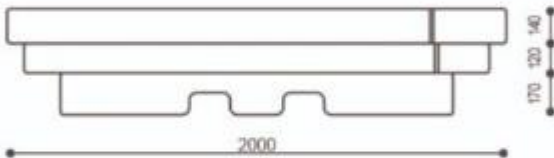

Caratteristiche tecniche:

- Dimensioni: L. 2000 x P. 1150 x h. 430 mm
- Peso: 1000 kg
- Materiale di realizzazione: graniglia di marmo e polvere di marmo
- Finitura: levigata e trattata con antidegrado lucido per esterni
- Monoblocco
- Angoli e spigoli esterni arrotondati
- Made in Italy

*Immagini puramente indicative.

INFORMAZIONI

- **Profondità in millimetri** 1150.0000
- **Larghezza in millimetri** 2000.0000
- **Altezza in millimetri** 430.0000
- **Materiale** cemento

Panca per arredo urbano in graniglia di marmo h319_101

HOLITY.COM

HOLITY.COM

Panca per arredo urbano in graniglia di marmo h319_101

Profondità in millimetri: 1150 mm

Larghezza in millimetri: 2000 mm

Altezza in millimetri: 430 mm

Materiale: cemento

HOLITY.COM