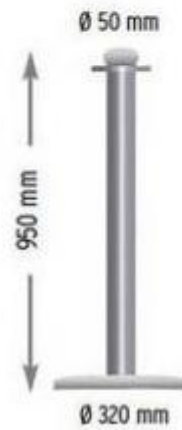

Paletto di delimitazione cromato lucido h16223

Asta di delimitazione per musei, mostre e fiere. Finitura: cromato lucido. Altezza totale: 95 cm.

Colonne di delimitazione mobile ideale da collocare all' entrate di teatri, cinema , musei, banche o per la guida di check-in. Paletti di delimitazione a corda con elegante finitura cromata lucida è ideale per delimitare percorsi e file. L' asse della colonna segnaposto è realizzata in acciaio inox, materiale resistente e duraturo nel tempo.

Caratteristiche tecniche:

- Materiale: acciaio inox
- Finitura: cromo lucido
- Uso esterno: No
- Altezza totale: 950 mm
- Diametro base: 320 mm
- Diametro colonna: 50 mm
- Peso totale: circa 11 Kg
- Peso base: circa 8 Kg

INFORMAZIONI

- Altezza 95 cm

HOLITY.COM

Paletto di delimitazione cromato lucido h16223

HOLITY.COM

Paletto di delimitazione
cromato lucido h16223

Altezza: 95 cm

HOLITY.COM