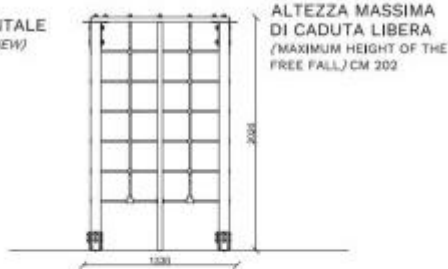

Caratteristiche tecniche

- **Materiali montanti:** Alluminio
- **Profilo superiore:** Acciaio verniciato a polveri
- **Tipologia funi:** Erkules con anima interna in acciaio
- **Dotazione:** Pertica in acciaio zincato a polvere, fune di risalita, rete da arrampicata, scala in fune con pioli in plastica
- **Età d'uso:** 3-8 anni
- **Dimensioni ingombro:** L. 133 x P. 133 x h. 200 cm
- **Area di sicurezza:** 533 x 533 cm
- **Altezza di caduta massima:** 200 cm
- **Superficie antitrauma richiesta:** 28,4 mq
- **Capacità:** 3 o più utilizzatori contemporanei

Immagine puramente indicativa

INFORMAZIONI

- **Altezza in millimetri** 2000.000000
- **Larghezza in millimetri** 1330.000000
- **Profondità in millimetri** 1330.000000

Palestra per parco giochi h575_127

VISTA FRONTALE
(FRONTAL VIEW)

Palestra per parco giochi h575_127

Altezza in millimetri: 2000 mm

Larghezza in millimetri: 1330 mm

Profondità in millimetri: 1330 mm

VISTA LATERALE
(LATERAL VIEW)