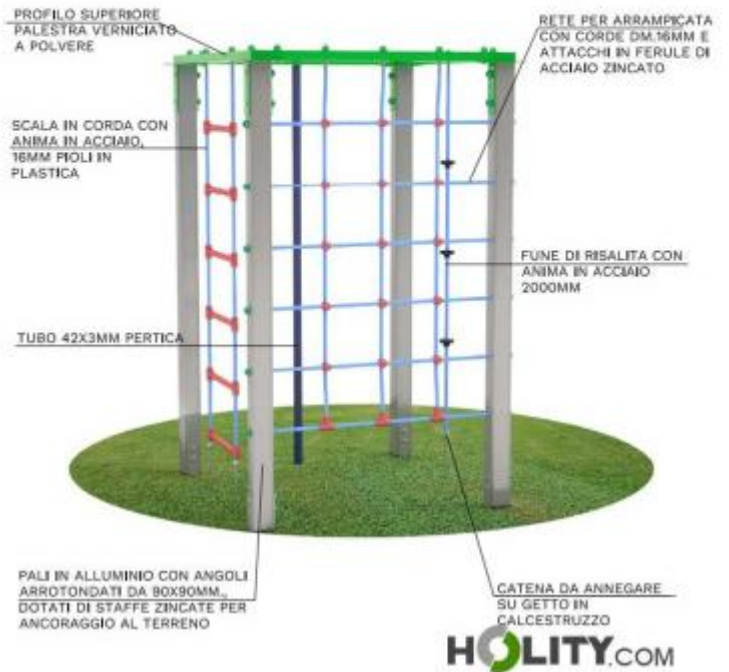

HOLITY.COM

Palestra per parco giochi h575_127

Palestra multifunzione per spazi pubblici in alluminio e acciaio, 133x133x200 cm, ideale per lo sviluppo motorio e l'interazione dei bambini.

Questa **palestra per spazi pubblici** è una stazione ludica versatile progettata per incentivare l'attività motoria e favorire la socializzazione in contesti ricreativi all'aperto. La struttura combina la leggerezza e la resistenza alla corrosione dell'**alluminio** con la solidità dei profili superiori in **acciaio verniciato a polveri**. Il sistema integra quattro diverse tipologie di attrezzo, offrendo un percorso di arrampicata completo che sfida le abilità fisiche dei bambini in totale sicurezza.

Caratteristiche tecniche

- **Materiali montanti:** Alluminio
- **Profilo superiore:** Acciaio verniciato a polveri
- **Tipologia funi:** Erkules con anima interna in acciaio
- **Dotazione:** Pertica in acciaio zincato a polvere, fune di risalita, rete da arrampicata, scala in fune con pioli in plastica
- **Età d'uso:** 3-8 anni
- **Dimensioni ingombro:** L. 133 x P. 133 x h. 200 cm
- **Area di sicurezza:** 533 x 533 cm
- **Altezza di caduta massima:** 200 cm
- **Superficie antitrauma richiesta:** 28,4 mq
- **Capacità:** 3 o più utilizzatori contemporanei

Immagine puramente indicativa

INFORMAZIONI

- **Altezza in millimetri** 2000.000000
- **Larghezza in millimetri** 1330.000000
- **Profondità in millimetri** 1330.000000

Palestra per parco giochi h575_127

VISTA FRONTALE
(FRONTAL VIEW)

Palestra per parco giochi h575_127

Altezza in millimetri: 2000 mm

Larghezza in millimetri: 1330 mm

Profondità in millimetri: 1330 mm

VISTA LATERALE
(LATERAL VIEW)