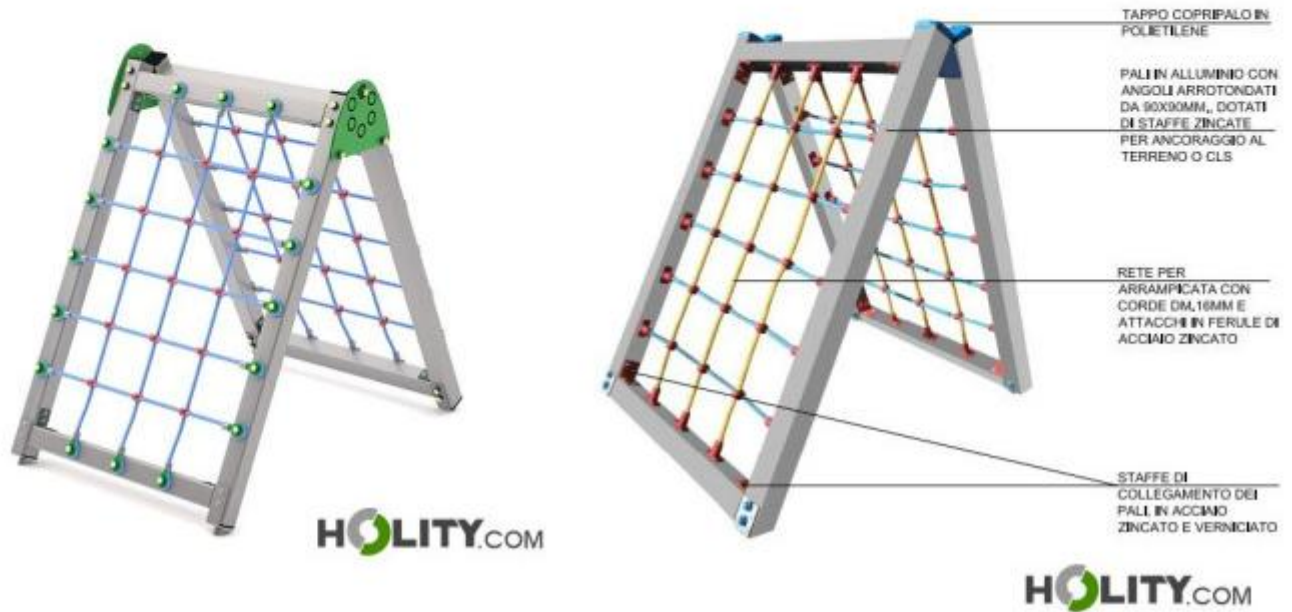

## Palestra per parco giochi h575\_126

Palestrina per parchi pubblici in alluminio e HDPE (177x120x170 cm). Struttura con doppie pareti in rete Erkules per lo sviluppo della coordinazione.

Questa **palestrina per spazi pubblici** è un'attrezzatura ludica progettata per stimolare le capacità motorie e la socializzazione in ambienti esterni professionali. La struttura si distingue per l'integrazione di **due diverse pareti di arrampicata** realizzate con reti in funi speciali ad alta resistenza, offrendo ai bambini percorsi di risalita differenziati. Grazie all'impiego di materiali tecnici come l'alluminio e l'HDPE, il modulo garantisce un'elevata durabilità anche in condizioni di utilizzo intensivo e costante esposizione agli agenti atmosferici, risolvendo le criticità legate alla manutenzione frequente delle strutture gioco tradizionali.

## Caratteristiche tecniche

- **Materiale portante:** Alluminio con pali da 90 x 90 mm
- **Elementi decorativi:** HDPE colorato ad alta densità
- **Componenti di risalita:** Reti in funi Erkules con anima interna in acciaio
- **Fascia d'età consigliata:** 3-11 anni
- **Dimensioni ingombro:** L. 177 x P. 120 x h. 170 cm
- **Area di sicurezza:** 517 x 460 cm
- **Altezza di caduta massima (HIC):** 160 cm
- **Superficie antitrauma necessaria:** 24 mq
- **Capacità massima:** 3+ utilizzatori simultanei

*Immagine puramente indicativa*

### Palestra per parco giochi h575\_126

Altezza in millimetri: 1700 mm

Larghezza in millimetri: 1770 mm

Profondità in millimetri: 1200 mm