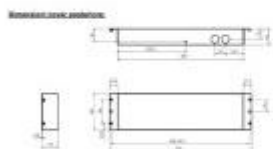

HOLITY.COM