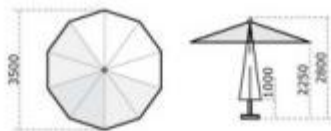

INFORMAZIONI

- **Garanzia** 2 anni
- **diametro** 3,5 mt
- **forma** rotonda
- **dimensioni** Ø 3,5 mt

Ombrellone rotondo Napoli standard Scolaro h25405

Componenti e profili alluminio

MEASURES

KG

14

Gamma colori

Ecru - Acrilico

Ombrellone rotondo Napoli standard Scolaro h25405

Materiale_struttura: metallo

Base: No

Garanzia: 2 anni

Diametro: 3,5 mt

Forma: rotonda