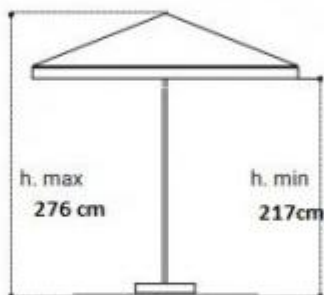

HOLITY.COM