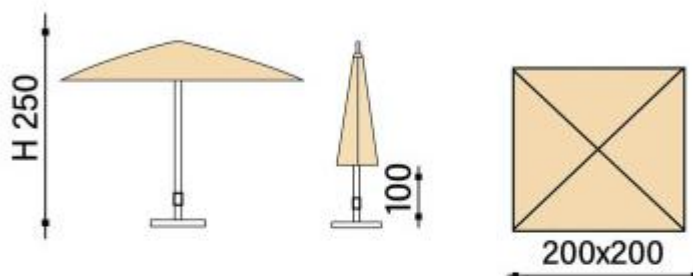

Ombrellone quadrato in dralon e alluminio 200x200 cm h5348

Ombrellone in alluminio e dralon di forma quadrata. Cucitura con bordo. Dimensioni telo: L. 200 x P. 200 cm. Altezza: 250 cm.

Ombrellone a palo centrale di forma quadrata, dall'aspetto moderno ed elegante. Il telo, disponibile in diverse colorazioni, è realizzato in dralon 190 gr acrilico 100% con cuciture e bordatura in tinta con il telaio, in colore grafite. La struttura è realizzata in alluminio 38/35 color grafite, con snodo in metallo. Ad altezza regolabile, è perfetto per donare un tocco di classe a giardini, terrazze, attici di hotel, strutture ricettive, bar e ristoranti.

Caratteristiche tecniche:

- Forma: quadrata
- Dimensioni telo: 200 x 200 cm
- Altezza: 250 cm
- Ad altezza regolabile
- Materiale struttura: alluminio 38/35 mm color grafite con snodo in metallo
- Materiale telo: dralon 190 gr
- Cucitura con bordo color grafite
- Telo disponibile in diverse colorazioni
- Protezione UV 20-50+
- Base non inclusa

*Immagini puramente indicative.

*Base non inclusa nella fornitura. Possibilità di scelta della base, previo preventivo.

INFORMAZIONI

- Altezza 2,5 mt
- Larg. 200 cm

- **Profondita** 200 cm
- **forma** quadrata
- **dimensioni** mt 2x2

HOLITY.COM

Ombrellone quadrato in dralon e alluminio 200x200 cm h5348

HOLITY.COM

HOLITY.COM

Ombrellone quadrato in dralon e alluminio 200x200 cm h5348

Materiale_struttura: metallo

Altezza: 2,5 mt

Larg.: 200 cm