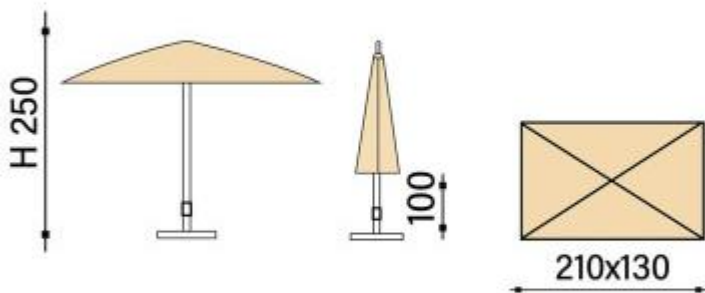

Caratteristiche tecniche:

- Forma: rettangolare
- Lunghezza: 210 cm
- Profondità: 130 cm
- Altezza: 250 cm
- Ad altezza regolabile
- Materiale struttura: alluminio 27/30 color grafite con snodo in metallo
- Materiale telo: dralon 190 gr
- Cucitura con bordo color grafite
- Telo disponibile in diverse colorazioni
- Protezione UV 20-50+
- Base non inclusa

*Immagine puramente indicativa.

*Base non inclusa nella fornitura. Possibilità di scelta della base, previo preventivo.

INFORMAZIONI

- Altezza 2,5 mt
- Larg. 210 cm
- Profondità 130 cm
- forma rettangolare

HOLITY.COM

Ombrellone rettangolare in alluminio e dralon h5347

HOLITY.COM

HOLITY.COM

**Ombrellone rettangolare in
alluminio e dralon
h5347**

Materiale_struttura: metallo

Base: No

Altezza: 2,5 mt

Larg.: 210 cm

Profondità: 130 cm

Forma: rettangolare

HOLITY.COM