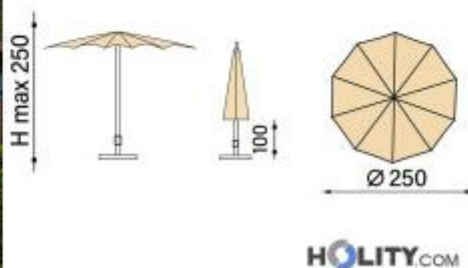

Ombrellone di design da giardino h5350

Ombrellone di design a forma di stella, realizzato in poliestere e acciaio. Diametro: 250 cm. Altezza max: 250 cm.

Dalla forma piatta a stella, l'ombrellone a palo centrale risulta essere moderno e innovativo, conferendo un aspetto unico all'ambiente di destinazione. Perfetto per l'utilizzo in giardino o a bordo piscina, ha una struttura realizzata in acciaio 27/30 mm color grafite e un telo in poliestere 210 gr, antimuffa. Disponibile in diverse colorazioni, presenta altezza regolabile sino ad un massimo di 250 cm.

Caratteristiche tecniche:

- Forma piatta a stella
- Diametro: 250 cm
- Altezza max: 250 cm
- Ad altezza regolabile
- Materiale struttura: acciaio 27/30 mm color grafite con snodo
- Materiale telo: poliestere 210 gr
- Telo disponibile in diverse colorazioni
- Protezione UV 50+
- Idrorepellente
- Antimuffa
- Base non inclusa

*Immagini puramente indicative.

*Base non inclusa nella fornitura. Possibilità di scelta della base, previo preventivo.

INFORMAZIONI

- Altezza 2,5 mt
- Larg. 250 cm
- Profondità 250 cm
- diametro 250 cm
- forma rotonda
- dimensioni mt 2,5x2,5

HOLITY.COM

Ombrellone di design da giardino h5350

Ombrellone di design
da giardino h5350

Materiale_struttura: metallo
Base: No
Altezza: 2,5 mt
Larg.: 250 cm
Profondità: 250 cm
Diametro: 250 cm
Forma: rotonda
Dimensioni: mt 2,5x2,5