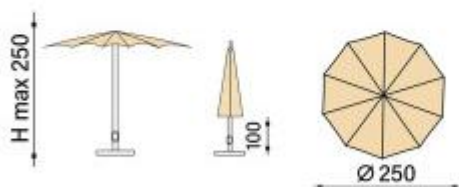

**HOLITY.COM**

Ombrellone di design a doppio colore h5351

Ombrellone di design realizzato in dralon e acciaio. Telo in doppio colore. Diametro: 250 cm. Altezza max: 250 cm.

Ombrellone a palo centrale con telo in doppio colore per un tocco di unicità. La sua forma, piatta e a stella, rende questo modello perfetto per arredare terrazze e giardini con originalità. Il telo è realizzato in dralon 190 gr e la struttura in acciaio 27/30 mm color grafite. L'ombrellone è ad altezza regolabile, sino ad un massimo di 250 cm.

Caratteristiche tecniche:

- Forma piatta a stella
- Telo in doppio colore
- Varie combinazioni di colore disponibili
- Diametro: 250 cm
- Altezza max: 250 cm
- Ad altezza regolabile
- Materiale struttura: acciaio 27/30 mm color grafite con snodo
- Materiale telo: dralon 190 gr
- Protezione UV 20/50+
- Base non inclusa

*Immagini puramente indicative.

*Base non inclusa nella fornitura. Possibilità di scelta della base, previo preventivo.

INFORMAZIONI

- Altezza 2,5 mt
- Larg. 250 cm
- Profondita 250 cm
- diametro 250 cm
- forma rotonda
- dimensioni mt 2,5x2,5

HOLITY.COM

Ombrellone di design
a doppio colore
h5351

Materiale_struttura: metallo

Base: No

Altezza: 2,5 mt

Larg.: 250 cm

Profondita: 250 cm

Diametro: 250 cm