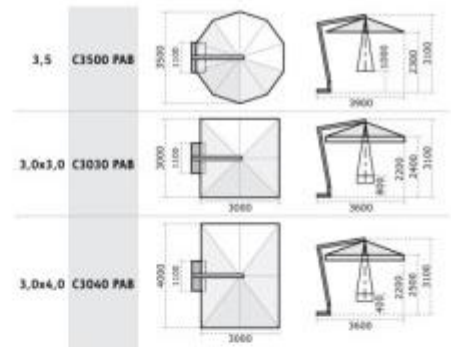

Ombrellone a palo decentrato Palladio Braccio Scolaro h25402

Ombrellone a palo decentrato Palladio Braccio Scolaro h25402

Garanzia: 2 anni

Materiale: legno