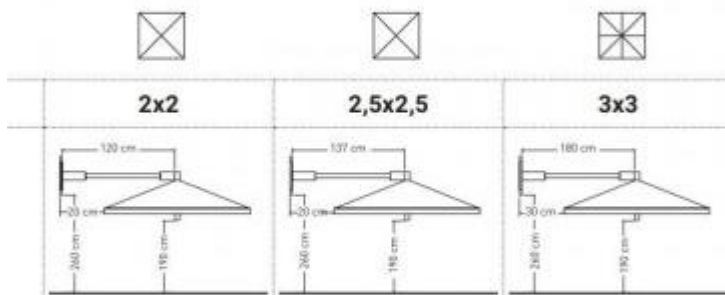

HOLITY.COM

Ombrellone a muro
con braccio laterale
h36008

Materiale: metallo
Forma: quadrata
Punti di forza: