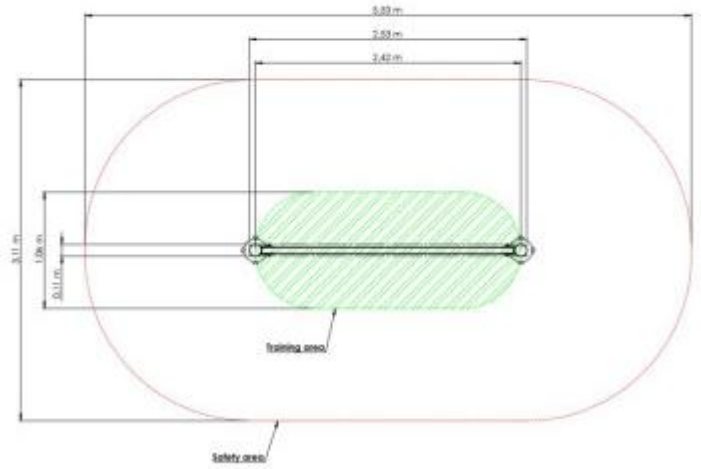

HOLITY.COM