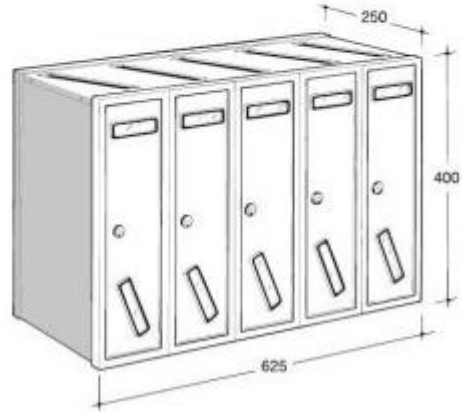

## Modulo postale in alluminio 5 posti h824\_28

Casellario per posta. Ritiro anteriore. Dimensioni: 625 x 250 x H.400 cm.

Casellario postale per uso interno, formato da 5 cassette verticali dotate di rivestimento su 4 lati e porte in alluminio con serratura a cilindro e targhetta portanome.

Il casellario va installato a muro in luoghi interni, tramite viti e tasselli (inclusi). Nella parte superiore vi sono delle aperture imbuca lettere da 215 x 15 mm.

Caratteristiche tecniche:

- Materiale: alluminio preverniciato silver
- Ritiro anteriore
- Per uso interno
- Inserimento posta dall'alto
- Misure fessure: 215 x 15 mm
- Serratura a cilindro
- Spioncino
- Dimensioni: 625 x 250 x H.400 mm

\*Immagine puramente indicativa

## INFORMAZIONI

- **Altezza** 40 cm
- **Larg.** 62,5 cm
- **Profondita** 25 cm

**Modulo postale in  
alluminio 5 posti  
h824\_28**

---

Altezza: 40 cm

Larg.: 62,5 cm

Profondita: 25 cm