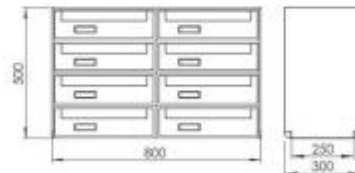

Modulo postale 8 cassette h824_23

Casellario postale da 8 cassette in alluminio preverniciato. Colore: silver. Dimensioni: 80 x 30 x H.50 cm.

Casellario per posta con ritiro posteriore, adatto a spazi esterni di condomini, poli commerciali e uffici. La struttura si compone di 8 cassette con mantello e rivestimento inferiore in alluminio preverniciato silver. Il ritiro della posta avviene nel lato posteriore, mentre la struttura risulta resistente alle intemperie. L'installazione può avvenire su ringhiera o su pali (non inclusi).

Caratteristiche tecniche:

- Materiale: casellario in alluminio preverniciato
- Colore: silver
- Ritiro posteriore
- Resistente alle intemperie
- Numero cassette: 8
- Dimensioni: 80 x 30 x H.50 cm

*Immagine puramente indicativa

INFORMAZIONI

- **Altezza** 50 cm
- **Larg.** 80 cm
- **Profondita** 30 cm

Modulo postale 8 cassette h824_23

Altezza: 50 cm

Larg.: 80 cm

Profondita: 30 cm