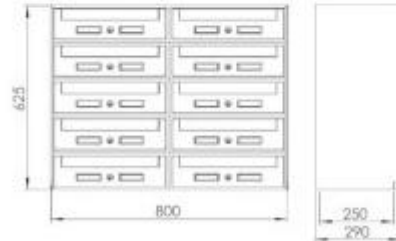

Modulo casellario per posta h824_16

Casellario postale con ritiro anteriore per esterno. 10 cassette. Dimensioni: 80 x 29 x H.62.5 cm.

Casellario per posta con ritiro anteriore, ideale per aree esterne di palazzi condominiali e locali commerciali. L'articolo è utile per raccogliere la posta di vari destinatari, mantenendola privata grazie alle 10 cassette. Il casellario presenta inoltre un mantello e uno schienale in alluminio preverniciato silver.

Il casellario prevede varie modalità di fissaggio: a muro, su ringhiera, su pali (non inclusi). Il prodotto presenta inoltre serrature e targhette portanome.

Caratteristiche tecniche:

- Casellario postale
- 10 cassette
- Ideale per aree esterne
- Resistente alle intemperie
- Ritiro anteriore
- Dimensioni: 80 x 29 x H.62.5 cm

*Immagine puramente indicativa

INFORMAZIONI

- **Altezza** 62,5 cm
- **Larg.** 80 cm
- **Profondità** 29 cm

Modulo casellario per posta h824_16

Altezza: 62,5 cm

Larg.: 80 cm

Profondita: 29 cm