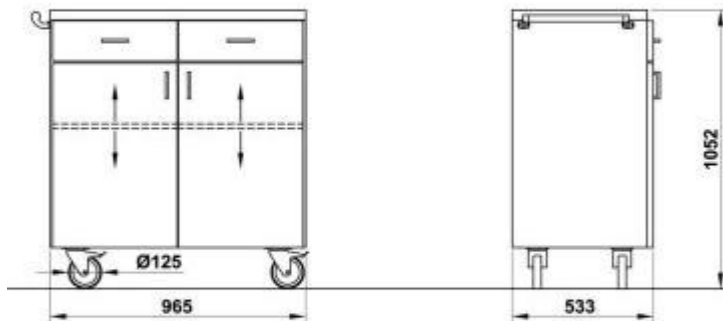

Caratteristiche tecniche

- **Dimensioni totali:** L 96.5 x P 53.3 x H 105.2 cm
- **Materiale:** Acciaio Inox AISI 304 (specifico per uso alimentare ed esterno)
- **Cassetti:** 2 cassetti scorrevoli per posate
- **Vano inferiore:** Chiusura a 2 ante battenti per stoccaggio protetto
- **Movimentazione:** 4 ruote Ø 125 mm (2 con freno a pedale)
- **Accessori inclusi:** Maniglia di spinta ergonomica laterale
- **Destinazione d'uso:** Terrazze, dehors, bar all'aperto, servizi catering

INFORMAZIONI

- **Altezza in millimetri** 1052.000000
- **Larghezza in millimetri** 965.000000
- **Profondità in millimetri** 533.000000

HOLITY.COM

HOLITY.COM

Mobile servizio sala basso h684_04

Altezza in millimetri: 1052 mm
Larghezza in millimetri: 965 mm
Profondità in millimetri: 533 mm