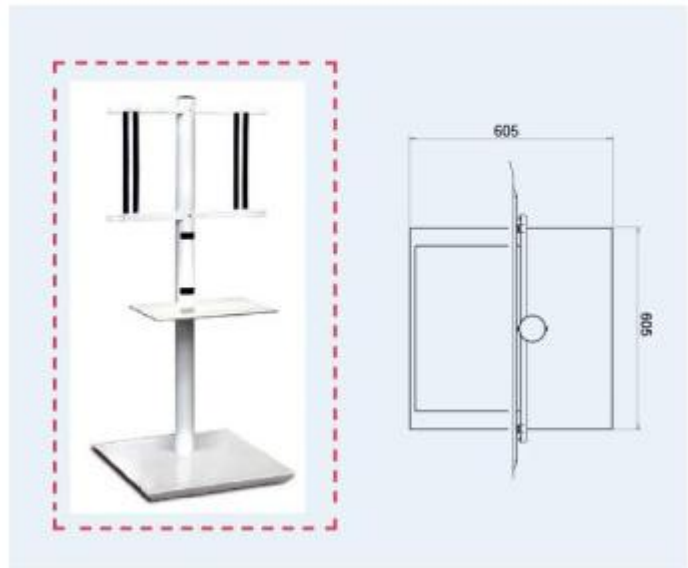

HOLITY.COM

HOLITY.COM