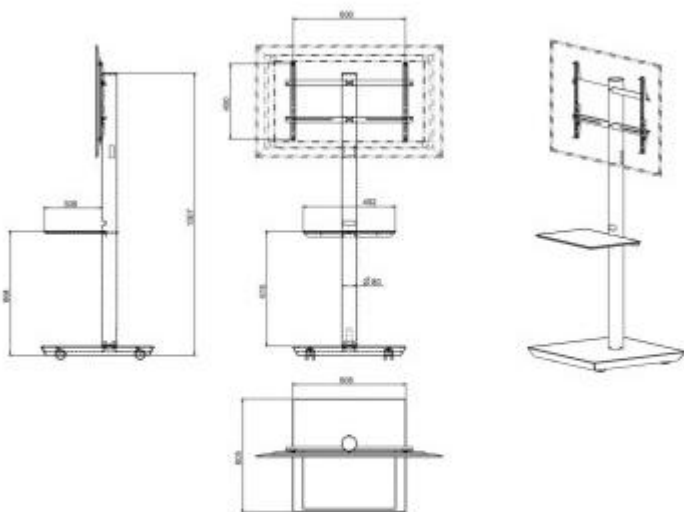

Scegli il supporto TV da terra h19318 per allestimenti multimediali ordinati, pratici e professionali.

Caratteristiche tecniche:

- Dimensioni esterne: L. 600 x P. 605 x h. 1507 mm
- Materiale struttura: metallo
- Compatibilità schermi: da 32" a 60"
- Portata massima: 40 kg - 88 LBS
- VESA compatibile: 100x100, 200x100, 200x200, 200x300, 300x200, 300x300, 400x200, 400x400, 600x400
- Altezza: fissa
- Numero ripiano: 1
- Dimensioni ripiano: L. 492 x P. 308 mm
- Materiale ripiano: metallo

*Immagini puramente indicative.

INFORMAZIONI

FAQ:

- **Dimensioni schermo** 32 - 60 pollici
- **Carico massimo** 40 kg
- **Regolazione altezza** no
- **Ruote** si
- **Ripiani** si
- **Tipologia** fissa
- **VESA compatibile** 100x100, 200x100, 200x200, 200x300, 300x200, 300x300, 400x200, 400x400, 600x400
- **Garanzia** 1 anno

HOLITY.COM

HOLITY.COM

Supporto TV da terra h. fissa con ruote h19318

Dimensioni schermo: 32 - 60 pollici

Carico massimo: 40 kg

Regolazione altezza: no

Ruote: si

Ripiani: si