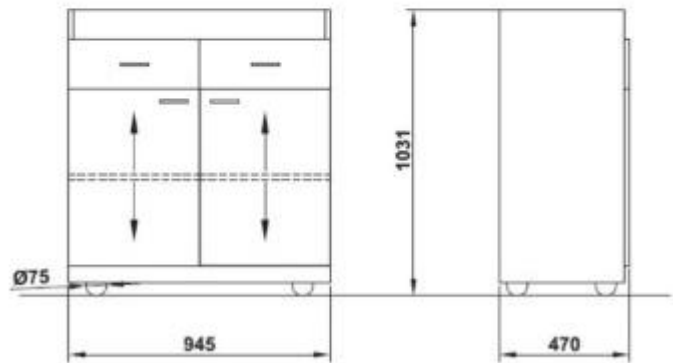

**HOLITY.COM**

Mobile per servizio sala h684_104

Mobile di servizio per ristorante con base rinforzata. Disponibile in diverse colorazioni.

Mobile per servizio sala. Il mobile è realizzato in **legno laminato**, **base rinforzata** con ruote più grandi Ø125 mm e maniglia di spinta. Il mobile è dotato di **due cassetti** con divisori interni per posate e due ante con ripiano interno regolabile in altezza.

Caratteristiche Tecniche:

- Materiale: legno laminato
- Base rinforzata
- Dotato di ruote Ø125 mm
- Dotato di due cassetti
- Due ante
- Ripiano interno regolabile
- Dimensioni: L. 94,5 x P. 47 x h. 103,1 cm
- **Disponibile in diverse colorazioni (vedi tabella colori)**

INFORMAZIONI

- Altezza in millimetri 1031.0000
- Larghezza in millimetri 945.0000
- Profondità in millimetri 470.0000

HOLITY.COM

HOLITY.COM

LBE - BETULLA STANDARD - LEGNO LAMINATO	LSE - SASSO NERISSA STANDARD - LEGNO LAMINATO	LDM - OLMO STANDARD - LEGNO LAMINATO	LMO - MOCCO STANDARD - LEGNO LAMINATO	LWE - WENIG STANDARD - LEGNO LAMINATO
LAM - ANTRACITE STANDARD - LEGNO LAMINATO	LBF - BIANCO VENATO STANDARD - LEGNO LAMINATO	LMV - NERO VENATO STANDARD - LEGNO LAMINATO	LSH - GRIGIO STANDARD - LEGNO LAMINATO	LRS - ROSSO STANDARD - LEGNO LAMINATO
LZA - ZAFFERANO STANDARD - LEGNO LAMINATO	LRI - LIME STANDARD - LEGNO LAMINATO	LCA - CARIBE STANDARD - LEGNO LAMINATO	LTR - TRAVERTINO STANDARD - LEGNO LAMINATO	

HOLITY.COM

Mobile per servizio sala h684_104

Altezza in millimetri: 1031 mm

Larghezza in millimetri: 945 mm

Profondità in millimetri: 470 mm