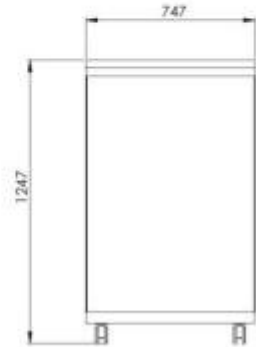

Mobile per servizio sala h684_103

Mobile per servizio sala. Dimensioni: L. 93 x P. 74,7 x h. 124,7 cm. Disponibile in diverse colorazioni.

Mobile di servizio per ristorante. Il mobile è ideale per vassoi, piatti, posate e bicchieri, per iniziare la linea di distribuzione pasti. Presenta **due ripiani** in acciaio inox inclinati, che permettono un facile inserimento di posate e bicchieri.

Caratteristiche Tecniche:

- Dotato di due ripiani interni
- Ideale per vassoi, piatti, posate
- Dimensioni: L. 93 x P. 74,7 x h. 124,7 cm
- *Disponibile in diverse colorazioni (vedi tabella colori)*

INFORMAZIONI

- Altezza in millimetri 1247.0000
- Larghezza in millimetri 930.0000
- Profondità in millimetri 747.0000

HOLITY.COM

HOLITY.COM

<p>LBE - BETULLA</p> <p>STANDARD - LEGNO LAMINATO</p>	<p>LRE - SFRISO NERISSA</p> <p>STANDARD - LEGNO LAMINATO</p>	<p>LDM - OLMO</p> <p>STANDARD - LEGNO LAMINATO</p>	<p>LAD - NOCE</p> <p>STANDARD - LEGNO LAMINATO</p>	<p>LWE - WENIG</p> <p>STANDARD - LEGNO LAMINATO</p>
<p>LAM - ANTRACITE</p> <p>STANDARD - LEGNO LAMINATO</p>	<p>LBF - BIANCO VENATO</p> <p>STANDARD - LEGNO LAMINATO</p>	<p>LMV - NERO VENATO</p> <p>STANDARD - LEGNO LAMINATO</p>	<p>LSH - SFRISO</p> <p>STANDARD - LEGNO LAMINATO</p>	<p>LRS - ROSE</p> <p>STANDARD - LEGNO LAMINATO</p>
<p>LZA - ZAFFERANO</p> <p>STANDARD - LEGNO LAMINATO</p>	<p>LRI - LIME</p> <p>STANDARD - LEGNO LAMINATO</p>	<p>LCA - CARBEE</p> <p>STANDARD - LEGNO LAMINATO</p>	<p>LTR - TRAVERTINO</p> <p>STANDARD - LEGNO LAMINATO</p>	

HOLITY.COM

Mobile per servizio sala h684_103

Altezza in millimetri: 1247 mm

Larghezza in millimetri: 930 mm

Profondità in millimetri: 747 mm