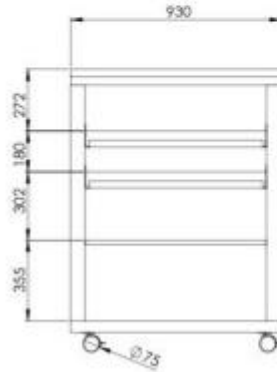

Mobile per servizio sala h684_103

Mobile per servizio sala. Dimensioni: L. 93 x P. 74,7 x h. 124,7 cm. Disponibile in diverse colorazioni.

Mobile di servizio per ristorante. Il mobile è ideale per vassoi, piatti, posate e bicchieri, per iniziare la linea di distribuzione pasti. Presenta **due ripiani** in acciaio inox inclinati, che permettono un facile inserimento di posate e bicchieri.

Caratteristiche Tecniche:

- Dotato di due ripiani interni
- Ideale per vassoi, piatti, posate
- Dimensioni: L. 93 x P. 74,7 x h. 124,7 cm
- *Disponibile in diverse colorazioni (vedi tabella colori)*

INFORMAZIONI

- Altezza in millimetri 1247.0000
- Larghezza in millimetri 930.0000
- Profondità in millimetri 747.0000

HOLITY.COM

HOLITY.COM

<p>LBE - BETULLA</p> <p>STANDARD - LEGNO LAMINATO</p>	<p>LRE - SFRISO NERISSA</p> <p>STANDARD - LEGNO LAMINATO</p>	<p>LDM - OLMO</p> <p>STANDARD - LEGNO LAMINATO</p>	<p>LAD - NOCE</p> <p>STANDARD - LEGNO LAMINATO</p>	<p>LWE - WENIG</p> <p>STANDARD - LEGNO LAMINATO</p>
<p>LAM - ANTRACITE</p> <p>STANDARD - LEGNO LAMINATO</p>	<p>LBF - BIANCO VENATO</p> <p>STANDARD - LEGNO LAMINATO</p>	<p>LMV - NERO VENATO</p> <p>STANDARD - LEGNO LAMINATO</p>	<p>LSH - SFRISO</p> <p>STANDARD - LEGNO LAMINATO</p>	<p>LRS - ROSE</p> <p>STANDARD - LEGNO LAMINATO</p>
<p>LZA - ZAFFERANO</p> <p>STANDARD - LEGNO LAMINATO</p>	<p>LRI - LIME</p> <p>STANDARD - LEGNO LAMINATO</p>	<p>LCA - CARBEE</p> <p>STANDARD - LEGNO LAMINATO</p>	<p>LTR - TRAVERTINO</p> <p>STANDARD - LEGNO LAMINATO</p>	

HOLITY.COM

Mobile per servizio sala h684_103

Altezza in millimetri: 1247 mm

Larghezza in millimetri: 930 mm

Profondità in millimetri: 747 mm