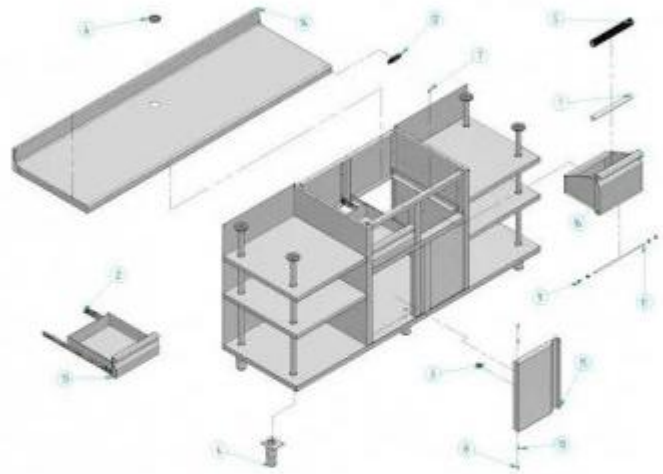

HOLITY.COM