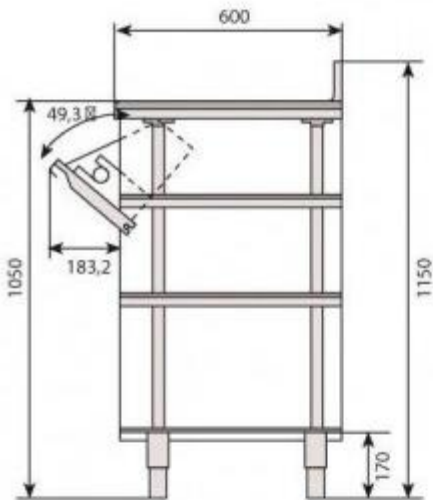

Caratteristiche tecniche:

- Dimensioni struttura: L. 1960 x P. 600 x h. 1150 mm
- Corpo, ante a battente e cassetti realizzati in acciaio inox AISI 304 di alta qualità
- Piano di lavoro con alzatina posteriore
- Profondità alzatina: 2 mm
- Altezza alzatina: 100 mm
- Porte a battente: 2
- Cassetti con maniglie: 2
- Tramoggia battifondi con maniglia: 1
- Piedini regolabili in altezza
- Angoli interni della struttura arrotondati
- Ripiani di appoggio a sinistra della struttura: 3
- Ripiani di appoggio a destra della struttura: 3
- Prodotto realizzato nel rispetto delle linee guida in materia di igiene e sicurezza
- Il materiale è conforme agli standard alimentari europei
- Certificazione CE

*Immagine puramente indicativa.

Mobile per macchine da caffè multifunzionale con cassetti e ripiani h418_1

HOLITY.COM

HOLITY.COM

HOLITY.COM

HOLITY.COM

Mobile per macchine
da caffè multifunzionale
con cassetti e
ripiani h418_142