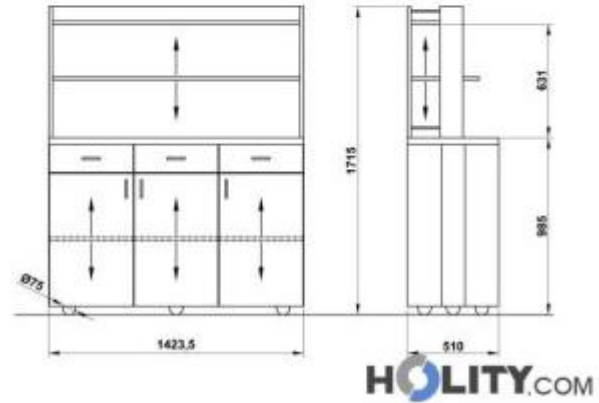

## Mobile elegante per servizio sala h684\_110

Mobile di servizio sala dal design moderno. Disponibile in diverse colorazioni.

**Mobile di servizio sala** dal design **moderno ed elegante**. Il mobile è realizzato in **legno laminato** con dettagli color alluminio. E' dotato di ruote nascoste, tre ante con ripiano interno regolabile in altezza, tre cassetti con divisori regolabili per posate e parte superiore dotata di alzata regolabile in altezza.

### Caratteristiche Tecniche:

- Materiale: legno laminato
- Tre ante con ripiano interno regolabile
- Tre cassetti con divisori regolabili
- **Disponibile in diverse colorazioni (vedi tabella colori)**

## INFORMAZIONI

- **Altezza in millimetri** 1715.0000
- **Larghezza in millimetri** 1423.0000
- **Profondità in millimetri** 510.0000

HOLITY.COM

HOLITY.COM

### Mobile elegante per servizio sala h684\_110

Altezza in millimetri: 1715 mm

Larghezza in millimetri: 1423 mm

Profondità in millimetri: 510 mm