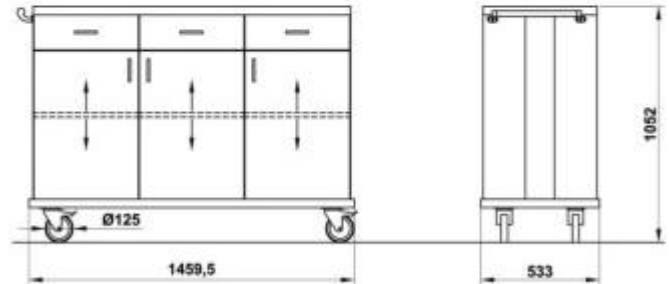

HOLITY.COM

LBE - BETULLA STANDARD - LEGNO LAMINATO	LRE - SASSO NERISSA STANDARD - LEGNO LAMINATO	LDN - OLMO STANDARD - LEGNO LAMINATO	LNO - NOCE STANDARD - LEGNO LAMINATO	LWE - WENIG STANDARD - LEGNO LAMINATO
LAM - ANTRACITE STANDARD - LEGNO LAMINATO	LBF - BIANCO VENATO STANDARD - LEGNO LAMINATO	LMV - NERO VENATO STANDARD - LEGNO LAMINATO	LSH - GRIGIO STANDARD - LEGNO LAMINATO	LRS - ROSE STANDARD - LEGNO LAMINATO
LZA - ZAFFERANO STANDARD - LEGNO LAMINATO	LRI - LIME STANDARD - LEGNO LAMINATO	LCA - CARBEE STANDARD - LEGNO LAMINATO	LTR - TRAVERTINO STANDARD - LEGNO LAMINATO	

HOLITY.COM

Mobile di servizio sala h684_112

Altezza in millimetri: 1052 mm

Larghezza in millimetri: 1459 mm

Profondità in millimetri: 533 mm