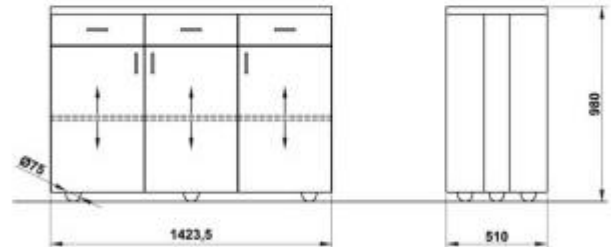

HOLITY.COM

LBE - BETULLA STANDARD - LEGNO LAMINATO	LRE - SASSO NERISSA STANDARD - LEGNO LAMINATO	LDM - OLMO STANDARD - LEGNO LAMINATO	LMO - NOCE STANDARD - LEGNO LAMINATO	LWE - WENIG STANDARD - LEGNO LAMINATO
LAM - ANTRACITE STANDARD - LEGNO LAMINATO	LRF - BIANCO VENATO STANDARD - LEGNO LAMINATO	LMV - NERO VENATO STANDARD - LEGNO LAMINATO	LSR - GRIGIO STANDARD - LEGNO LAMINATO	LRS - ROSE STANDARD - LEGNO LAMINATO
LZA - ZAFFERANO STANDARD - LEGNO LAMINATO	LRI - LIME STANDARD - LEGNO LAMINATO	LCA - CARIBE STANDARD - LEGNO LAMINATO	LTR - TRAVERTINO STANDARD - LEGNO LAMINATO	

HOLITY.COM

Mobile di servizio sala h684_111

Altezza in millimetri: 980 mm

Larghezza in millimetri: 1423 mm

Profondità in millimetri: 510 mm