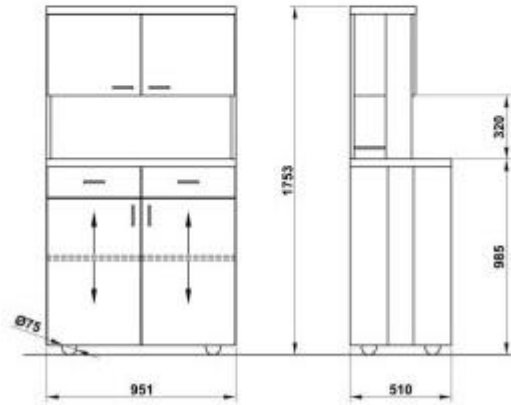

**HOLITY.COM**

Mobile di servizio per ristoranti h684_108

Mobile di servizio sala dal design moderno. Dimensioni: L. 95,1 x P. 51 x h. 175,3 cm.

Mobile di servizio per ristoranti. Il mobile ha un **design moderno ed elegante** ed è realizzato in **legno laminato** con dettagli color alluminio. Il mobile è dotato di ruote nascoste per facilitare la pulizia dei pavimenti, tre ante con ripiano interno regolabile in altezza, tre cassetti con divisori regolabili per posate e parte superiore chiusa da sportelli.

Caratteristiche Tecniche:

- Materiale: legno laminato
- Dotato di ruote nascoste
- Tre ante con ripiano interno regolabile
- Tre cassetti con divisori regolabili
- Dimensioni: L. 95,1 x P. 51 x h. 175,3 cm
- **Disponibile in diverse colorazioni (vedi tabella colori)**

- **Altezza in millimetri** 1753.0000
- **Larghezza in millimetri** 951.0000
- **Profondità in millimetri** 510.0000

Mobile di servizio per ristoranti h684_108

HOLITY.COM

HOLITY.COM

LBE - BETULLA  STANDARD - LEGNO LAMINATO	LRE - SASSO NERISSA  STANDARD - LEGNO LAMINATO	LDM - OLMO  STANDARD - LEGNO LAMINATO	LAD - NOCE  STANDARD - LEGNO LAMINATO	LWE - WENIG  STANDARD - LEGNO LAMINATO
LAM - ANTRACITE  STANDARD - LEGNO LAMINATO	LBF - BIANCO VENATO  STANDARD - LEGNO LAMINATO	LMV - NERO VENATO  STANDARD - LEGNO LAMINATO	LSH - GRIGIO  STANDARD - LEGNO LAMINATO	LRS - ROSSO  STANDARD - LEGNO LAMINATO
LZA - ZAFFERANO  STANDARD - LEGNO LAMINATO	LRI - LIME  STANDARD - LEGNO LAMINATO	LCA - CARIBE  STANDARD - LEGNO LAMINATO	LTR - TRAVERTINO  STANDARD - LEGNO LAMINATO	

HOLITY.COM

Mobile di servizio per ristoranti h684_108

Altezza in millimetri: 1753 mm

Larghezza in millimetri: 951 mm

Profondità in millimetri: 510 mm