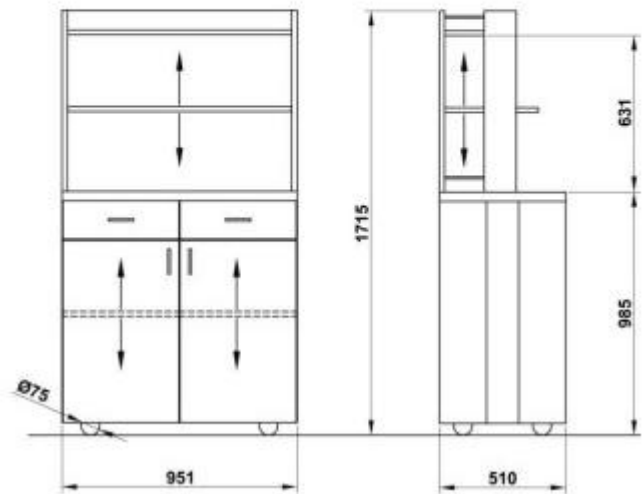

HOLITY.COM

LBE - BETULLA STANDARD - LEGNO LAMINATO	LRE - SASSO NERISSA STANDARD - LEGNO LAMINATO	LDM - OLMO STANDARD - LEGNO LAMINATO	LMO - NOCE STANDARD - LEGNO LAMINATO	LWE - WENIG STANDARD - LEGNO LAMINATO
LAM - ANTRACITE STANDARD - LEGNO LAMINATO	LBF - BIANCO VENATO STANDARD - LEGNO LAMINATO	LMV - NERO VENATO STANDARD - LEGNO LAMINATO	LSR - GRIGIO STANDARD - LEGNO LAMINATO	LRS - ROSSO STANDARD - LEGNO LAMINATO
LZA - ZAFFERANO STANDARD - LEGNO LAMINATO	LRI - LIME STANDARD - LEGNO LAMINATO	LCA - CARIBE STANDARD - LEGNO LAMINATO	LTR - TRAVERTINO STANDARD - LEGNO LAMINATO	

HOLITY.COM

Mobile di servizio per ristoranti h684_106

Altezza in millimetri: 1715 mm

Larghezza in millimetri: 951 mm

Profondità in millimetri: 510 mm