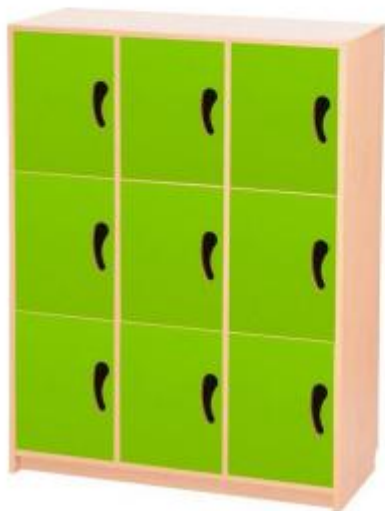

Mobile casellario con ante colorate h402_94

Casellario 9 posti con ante disponibili in diverse colorazioni. Dimensioni: L.89xP.39xh.120 cm

Mobile casellario per scuola infanzia perfetto per riporre giochi, oggetti scolastici e libri ed averli sempre a portata di mano pronti all'uso. La struttura realizzata in conglomerato nobilitato ligneo, sp. 18 mm, possiede i bordi in ABS, cl. E1, finitura betulla. Il casellario è dotato di comode antine disponibile in diverse colorazioni.

Caratteristiche tecniche:

- Materiale: conglomerato nobilitato ligneo sp. 18 mm
- 9 caselle con ante
- Bordi in ABS
- Finitura betulla
- Dimensioni: L.89xP.39xh.120 cm
- Ante disponibili in diverse colorazioni

*immagine puramente indicativa

INFORMAZIONI

- Altezza in millimetri 1200.0000
- Larghezza in millimetri 890.0000

● Profondità in millimetri 390.0000

HOLITY.COM

Mobile casellario con ante colorate h402_94

Mobile casellario con
ante colorate h402_94