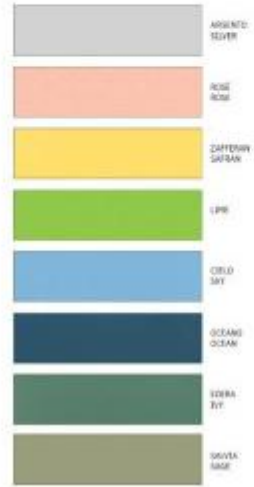

HOLITY.COM

Mobile buffet per
bambini h684_126