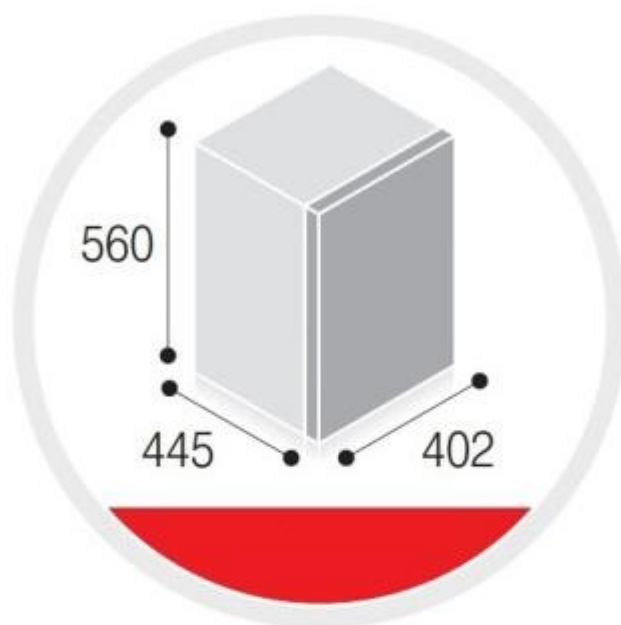

- **Garanzia 2 anni**
- **Larg. 40,2 cm**
- **Larghezza in millimetri 402.0000**

HOLITY.COM

Minibar per hotel 40 lt con porta in vetro h3415

HOLITY.COM

**Minibar per hotel
40 lt con
porta in vetro
h3415**

Capacità: 40 lt
Garanzia: 2 anni
Classe energetica: G
Funzionamento: assorbimento
Altezza in millimetri: 560 mm
Larghezza in millimetri: 402 mm
Profondità in millimetri: 440 mm
Porta frigo: vetro
Punti di forza: Minibar vetrina