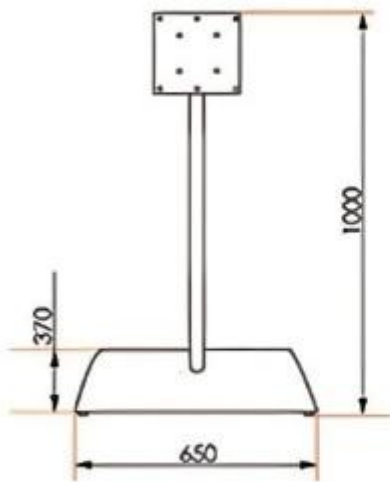

HOLITY.COM

Mini piantana porta tv inclinabile h12518

Dimensioni schermo: 14 - 32 pollici

Carico massimo: 25 kg

Regolazione altezza: no

Ruote: no

Ripiani: no

Tipologia: inclinabile

VESA compatibile: 100x100 / 200x200