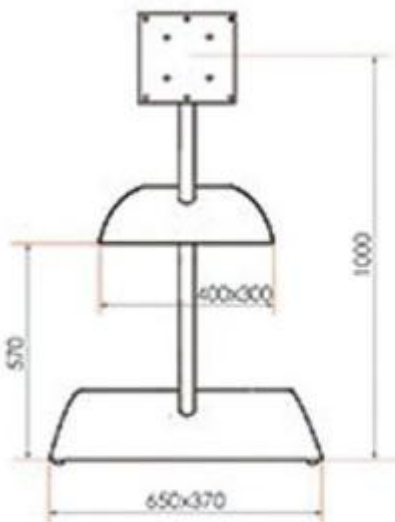

Questo prodotto è particolarmente indicato quando si vuole collocare il televisore ad un'altezza superiore rispetto ai mobili portatv senza sprecare spazio.

La concezione filiforme che il design infonde alla piantana riproduce un senso di levità e l'occhio avverte un agile slancio che sostiene a mezz'aria gli apparecchi pur nell'assenza di un mobile voluminoso.

La piantana è in alluminio satinato, selezionato con cura.

Caratteristiche:

- per tv lcd/led da 14" a 32"
- girevole
- inclinabile
- regolazione dell'allineamento orizzontale del tv
- attacco universale compatibile vesa fino a mm200x200
- canaletta nascondi cavi sul retro
- pianetto in cristallo porta dvd, vcr, ddt
- portata massima 25 kg
- altezza massima 100 cm

Il prodotto è fornito in kit.

INFORMAZIONI

- **Dimensioni schermo** 14 - 32 pollici
- **Carico massimo** 15 kg
- **Regolazione altezza** no
- **Ruote** no
- **Ripiani** si
- **Tipologia** inclinabile
- **VESA compatibile** 100x100, 200x200

Piantana tv inclinabile con porta decoder h12519

HOLITY.COM

HOLITY.COM

HOLITY.COM

Piantana tv inclinabile con porta decoder h12519

Dimensioni schermo: 14 - 32 pollici
Carico massimo: 15 kg
Regolazione altezza: no
Ruote: no
Ripiani: si
Tipologia: inclinabile
VESA compatibile: 100x100 / 200x200