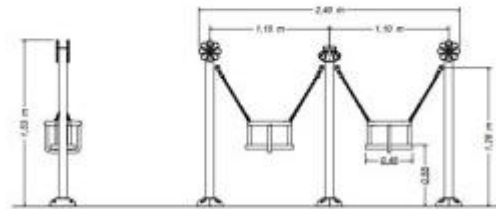

Mini altalena per parco giochi h975_16

Mini altalena doppia h975_16 in materiali resistenti, dimensioni 240x31x153 cm. Ideale per piccoli spazi con altezza di caduta ridotta a 0,55 m.

La **mini altalena doppia h975_16** è una struttura ludica professionale progettata specificamente per l'infanzia, ideale per l'allestimento di aree gioco in contesti pubblici, scolastici e ricreativi. Grazie alla sua configurazione compatta, risolve le criticità di spazio tipiche dei contesti urbani, garantendo al contempo i massimi standard di sicurezza per i bambini più piccoli. La struttura è ingegnerizzata per un **fissaggio stabile su basamenti in cemento**, assicurando una resistenza meccanica superiore durante l'uso intensivo.

Caratteristiche tecniche

- **Tipologia:** Altalena doppia per uso simultaneo
- **Dimensioni ingombro:** L 240 x P 31 x H 153 cm
- **Installazione:** Predisposta per ancoraggio su cemento
- **Target d'età:** Consigliata a partire dai 2 anni
- **Sicurezza attiva:** Altezza di caduta libera (HIC) di soli 0,55 m
- **Area di rispetto:** Superficie di caduta necessaria 5,44 x 3,34 m (544 x 334 cm)
- **Materiali:** Componenti ad alta resistenza agli agenti atmosferici e raggi UV

Immagine puramente indicativa

INFORMAZIONI

- **materiale** metallo
- **tipologia altalena** doppia
- **Altezza in millimetri** 1530.000000
- **Profondità in millimetri** 310.000000
- **Larghezza in millimetri** 2400.000000

Mini altalena per parco giochi h975_16

Materiale_altalena: metallo

Tipologia_altalena: doppia

Altezza in millimetri: 1530 mm

Profondità in millimetri: 310 mm

Larghezza in millimetri: 2400 mm