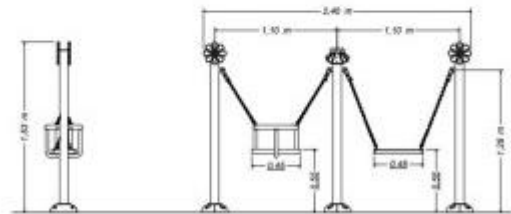

## Mini altalena con seduta mista h975\_19

Mini altalena doppia h975\_19 con seduta mista (piatta e a culla). Struttura compatta e resistente per parchi pubblici e aree gioco dai 2 anni in su.

La **mini altalena h975\_19** rappresenta una soluzione versatile ed efficiente per l'allestimento di aree gioco pubbliche, scolastiche e spazi verdi condominiali. Grazie alla configurazione a doppia seduta differenziata — una **seduta piatta** per i più grandi e una **seduta a culla** per i più piccoli — il modulo permette la fruizione contemporanea a diverse fasce d'età, promuovendo l'integrazione ludica e lo sviluppo delle capacità motorie in totale sicurezza.

## Caratteristiche tecniche

- **Codice SKU:** h975\_19
- **Configurazione:** Doppia altalena con seduta mista (1 piatta + 1 a culla protettiva)
- **Età d'uso consigliata:** A partire dai 2 anni
- **Dimensioni d'ingombro:** 240 x 31 x 153 cm
- **Area di sicurezza:** 544 x 334 cm
- **Altezza di caduta libera (HIC):** 0,55 m
- **Resistenza:** Materiali certificati per uso esterno pubblico e resistenza all'usura meccanica

## INFORMAZIONI

- **materiale** metallo
- **tipologia altalena** doppia
- **Altezza in millimetri** 1530.000000
- **Profondità in millimetri** 310.000000
- **Larghezza in millimetri** 2400.000000

### Mini altalena con seduta mista h975\_19

Materiale\_altalene: metallo

Tipologia\_altalena: doppia

Altezza in millimetri: 1530 mm

Profondità in millimetri: 310 mm

Larghezza in millimetri: 2400 mm