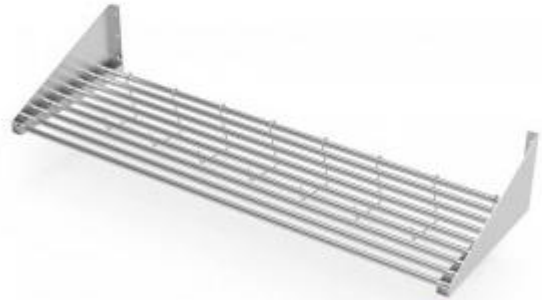

**HOLITY.COM**

Mensola tubolare porta vaschette h509_57

Mensola inox tubolare con ganci per vaschette. Dimensioni: L120 x P.40 x h.11 cm. N° ganci: 8.

Mensola tubolare con ganci ideale per cucine professionali, macellerie, pasticcerie e pizzerie. Costruita interamente in acciaio inox e predisposta per essere ancorata alla parete. Offre una duplice funzione: consente sia di riporre utensili e pentole, sia di appendere vaschette o altri attrezzi tramite l'uso degli 8 ganci di cui è dotata. Facile da montare, robusta e facile da pulire.

Caratteristiche tecniche:

- Dimensioni: L120 x P.40 x h.11 cm
- Tipologia: tubolare con ganci
- N° ganci: 8
- Materiale: acciaio inox
- Peso: 6.8 kg
- Fissaggio al muro (kit montaggio non incluso).

INFORMAZIONI

- **Lunghezza in millimetri** 1200.0000
- **Profondità in millimetri** 400.0000

HOLITY.COM

HOLITY.COM

Mensola tubolare porta vaschette h509_57

Lunghezza in millimetri: 1200 mm
Profondità in millimetri: 400 mm