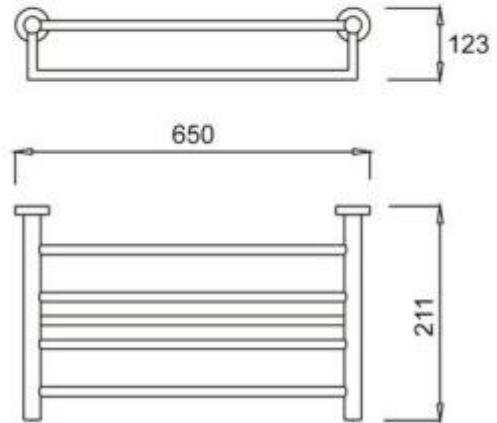

Mensola bagno hotel portasciugamani h43869

Barra porta-asciugamani in acciaio inossidabile AISI 304. Finitura brillante. Fissaggio: a parete.

Barra portasciugamani dal design semplice ideale per arredare bagni di hotel, b&b, case vacanze e resort. Mensola porta-asciugamani con fissaggio a parete realizzata in acciaio inossidabile AISI 304 con barra inferiore.

Caratteristiche tecniche:

- Materiale: acciaio inossidabile AISI 304
- Finitura: brillante
- Fissaggio: a parete
- Dimensioni: L.650 x P.211 x h.123 mm

INFORMAZIONI

- **Lunghezza in millimetri** 650.0000
- **Profondità in millimetri** 211.0000
- **Altezza in millimetri** 123.0000

Mensola bagno hotel portasciugamani h43869

Lunghezza in millimetri: 650 mm
Profondità in millimetri: 211 mm
Altezza in millimetri: 123 mm